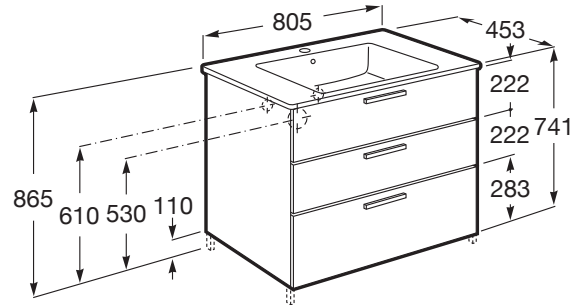

VICTORIA

Unik Family - mueble base de tres cajones y lavabo

MEDIDAS

Longitud	805 mm
Anchura	453 mm
Altura	741 mm

COLORES Y ACABADOS

516 Gris brillo

PVPR (IVA INCLUIDO)

566,28 €

DIBUJOS TÉCNICOS

CARACTERÍSTICAS

Unik - Conjunto de mueble base de tres cajones y lavabo. Sifón no incluido. No incluye grifería.

Instalación de la grifería: En el lavabo

Lavabo / Agujeros para grifería: 1 Agujero en el centro